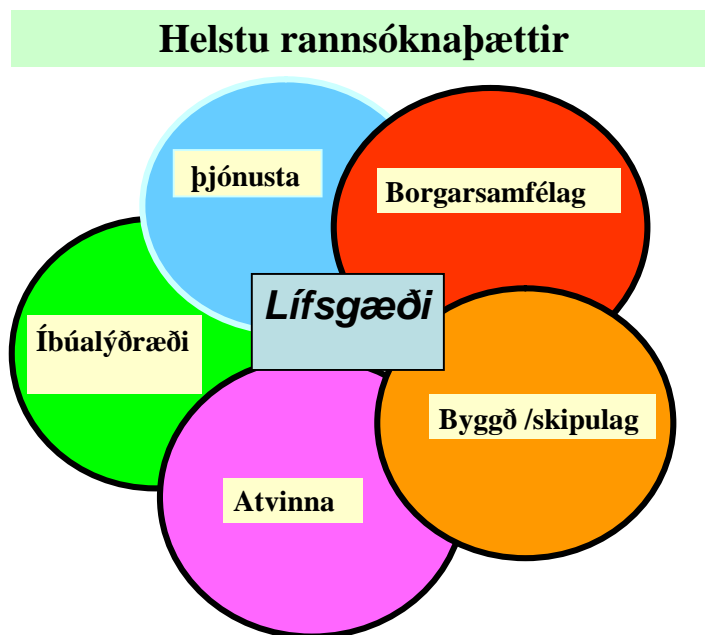

## Mögulegt - myndaefni - grein B.R

Mynd 1

Mynd 2

**Útpensla höfuðborgarsvæðisins 1971 – 2001 mynd 3**

**Jaðarborgin- mynd 5**

Þróun vestrænna borgarsvæða

Tímabil vísa til þróun höfuðborgarsvæðis

Mynd 4

Þróun vestrænna borgarsvæða í átt að jaðarborg

**Vatns- (mýrar) borgin mynd 6 (Tillaga samtaka um betri byggð)**

**Línuborgin: Kef- Rek** ( frumtillaga Gests Ólafssonar)

Mynd 7