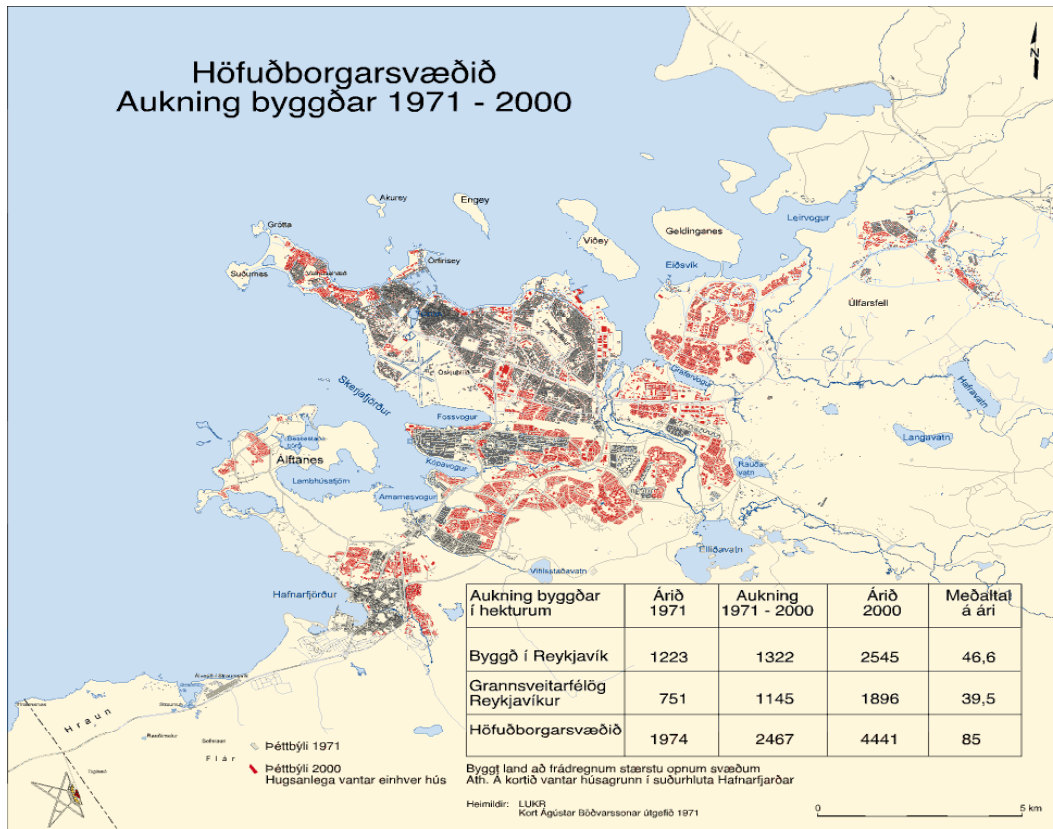

## Mögulegt - myndaefni - grein B.R

Mynd 1

Mynd 2

**Útpensla höfuðborgarsvæðisins 1971 – 2001 mynd 3**

**Jaðarborgin- mynd 5**

Þróun vestrænna borgarsvæða

Tímabil vísa til þróun höfuðborgarsvæðis

Mynd 4

Þróun vestrænna borgarsvæða í átt að jaðarborg

**Vatns- (mýrar) borgin mynd 6 (Tillaga samtaka um betri byggð)**

**Línuborgin: Kef- Rek** ( frumtillaga Gests Ólafssonar)

Mynd 7