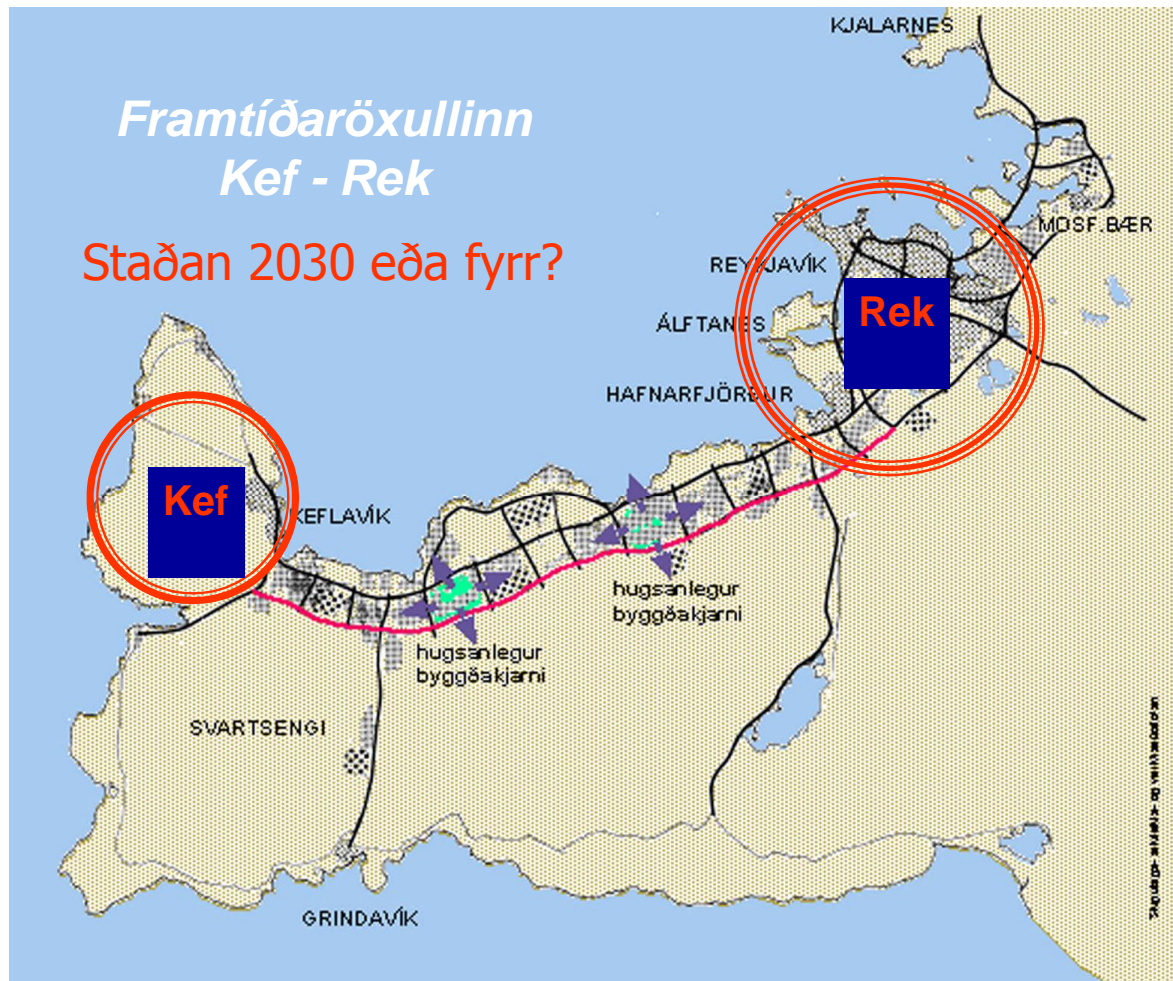

## Mögulegt - myndaefni - grein B.R

Mynd 1

Mynd 2

**Útpensla höfuðborgarsvæðisins 1971 – 2001 mynd 3**

**Jaðarborgin- mynd 5**

Þróun vestrænna borgarsvæða

Tímabil vísa til þróun höfuðborgarsvæðis

Mynd 4

Þróun vestrænna borgarsvæða í átt að jaðarborg

**Vatns- (mýrar) borgin mynd 6 (Tillaga samtaka um betri byggð)**

**Línuborgin: Kef- Rek** ( frumtillaga Gests Ólafssonar)

Mynd 7