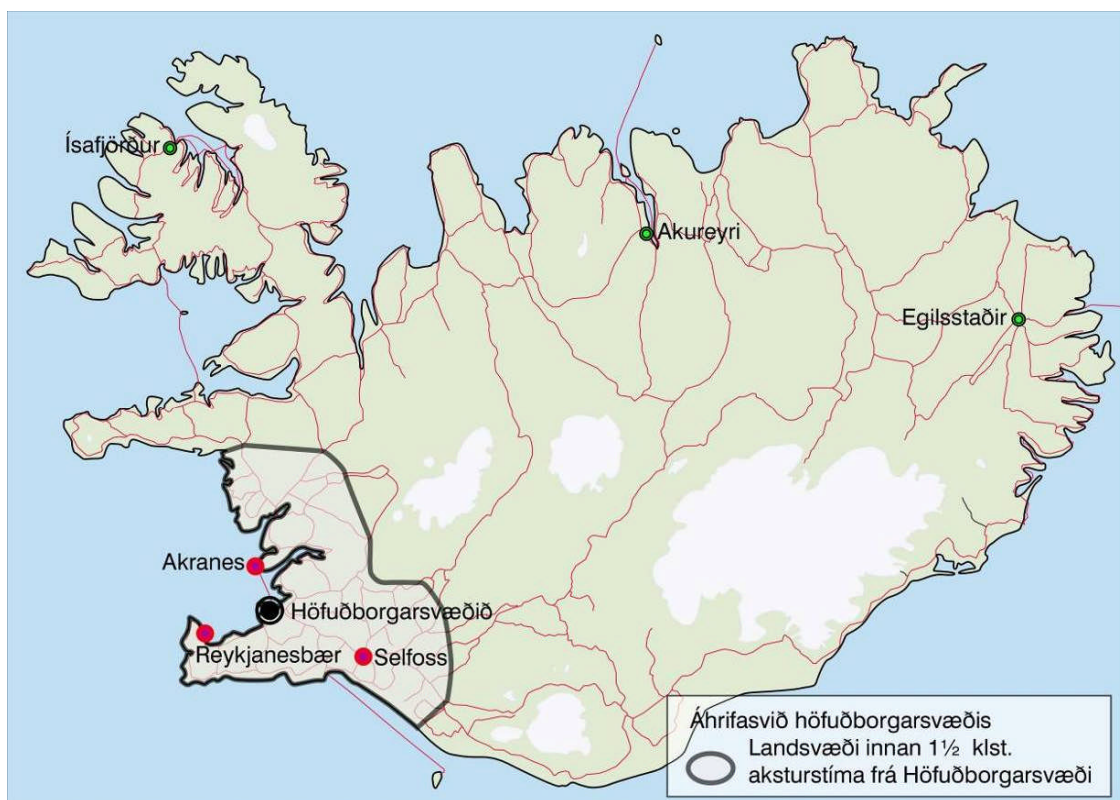

## Mögulegt - myndaefni - grein B.R

Mynd 1

Mynd 2

**Útpensla höfuðborgarsvæðisins 1971 – 2001 mynd 3**

**Jaðarborgin- mynd 5**

Þróun vestrænna borgarsvæða

Tímabil vísa til þróun höfuðborgarsvæðis

Mynd 4

Þróun vestrænna borgarsvæða í átt að jaðarborg

**Vatns- (mýrar) borgin mynd 6 (Tillaga samtaka um betri byggð)**

**Línuborgin: Kef- Rek** ( frumtillaga Gests Ólafssonar)

Mynd 7